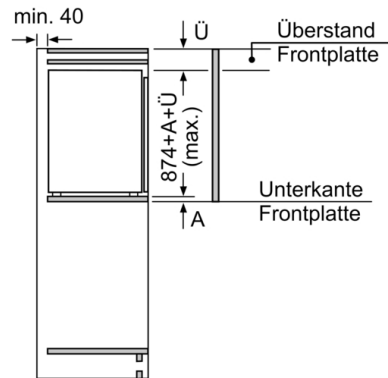

Serie 6, Einbau-Kühlschrank, 88 x 56 cm, Flachscharnier mit Softeinzug KIR21ADD1

Maße in mm

Maße in mm