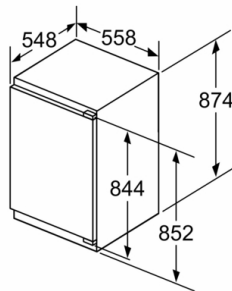

Serie 6, Einbau-Kühlschrank, 88 x 56 cm, Flachscharnier mit Softeinzug KIR21ADD1

Maße in mm

Maße in mm