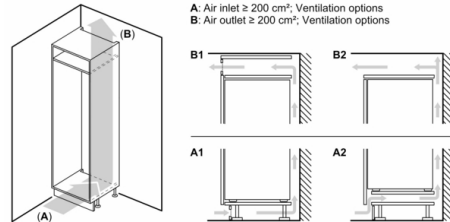

Maße in mm
Empfehlung Spaltmaße für Flachscharnier

	F	R	X
	16-19	0-3	2,5
	20	0-1	3
	21	2-3	2,5
		0-1	3
	22	0	4
		1	3,5
		2-3	3

Die in der Tabelle empfohlenen Spaltmaße sind einzuhalten, um eine kollisionsfreie Öffnung der Gerätetüre zu gewährleisten und Beschädigungen am Küchenmöbel zu vermeiden.

Maximal zulässiges Gewicht der Möbelfronten

Montierte Möbelfronten, die das zulässige Gewicht überschreiten, können zu Beschädigungen und zu Funktionsbeeinträchtigungen der Scharniere führen.

Δ Gewicht
A: Gerätetürhöhe inklusive Scharniere in mm
B: Ungedämpftes Scharnier, Möbelfront in kg
C: Gedämpftes Scharnier, Möbelfront in kg
D: Zusätzliche mögliche Last in kg mit Schwerlastsatz

	A	B	C	D
1500-1750	22	22		
720-1400	19	19		
A1	15	19		B+5 / C+5
A2	15	19