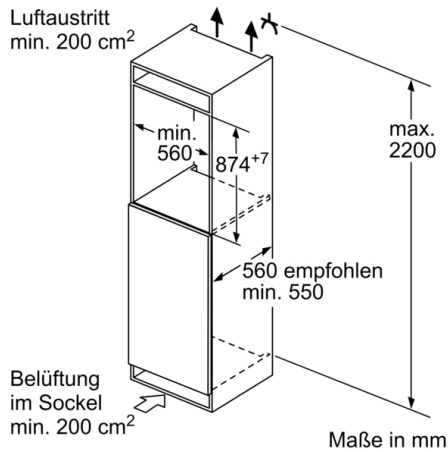

Maße in mm
Empfehlung Spaltmaße für Flachscharnier

	F	R	X
	16-19	0-3	2,5
	20	0-1	3
	21	2-3	2,5
		0-1	3
	22	0	4
		1	3,5
		2-3	3

Die in der Tabelle empfohlenen Spaltmaße sind einzuhalten, um eine kollisionsfreie Öffnung der Gerätetüre zu gewährleisten und Beschädigungen am Küchenmöbel zu vermeiden.

Maximal zulässiges Gewicht der Möbelfronten

Montierte Möbelfronten, die das zulässige Gewicht überschreiten, können zu Beschädigungen und zu Funktionsbeeinträchtigungen der Scharniere führen.

Δ Gewicht
A: Gerätetürhöhe inklusive Scharniere in mm
B: Ungedämpftes Scharnier, Möbelfront in kg
C: Gedämpftes Scharnier, Möbelfront in kg
D: Zusätzliche mögliche Last in kg mit Schwerlastsatz

	A	B	C	D
1500-1750	22	22		
720-1400	19	19		
A1	15	19		B+5 / C+5
A2	15	19